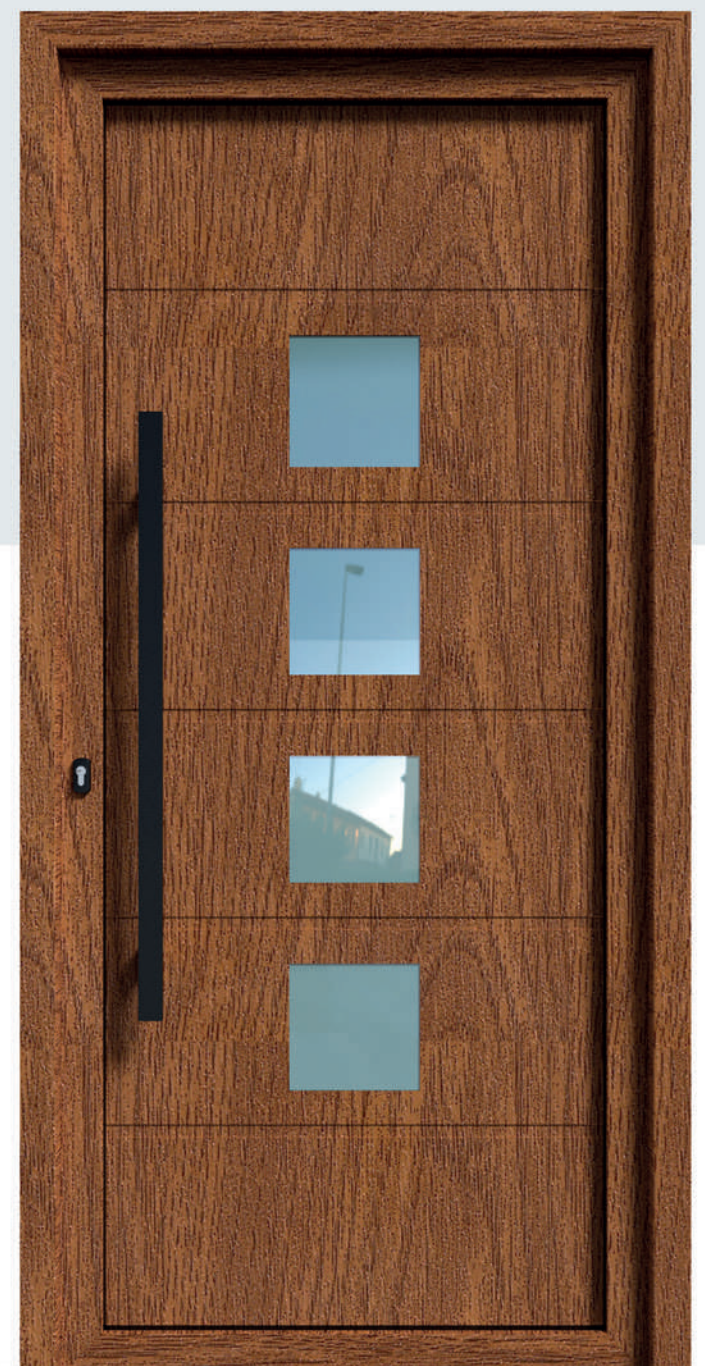

## ΣΕΙΡΑ / LINE 7 10 INOX

Πάνελ με διαμόρφωση και πρεσσαριστά τζάμια χωρίς πηχάκι.  
Pressed panels and fix glasses without glassholder.

A 714 A

LINE 7 10

INOX PX 714 A

P 714 A

# ΣΕΙΡΑ / LINE 720 INOX

Πάνελ με διαμόρφωση και τζάμια με πηχάκι inox ή βαμμένο σε χρώμα που επιθυμείτε.  
Pressed panels and glasses with inox or colored glassholder.

INOX PXC 724 A

INOX PX 724 A

LINE 720