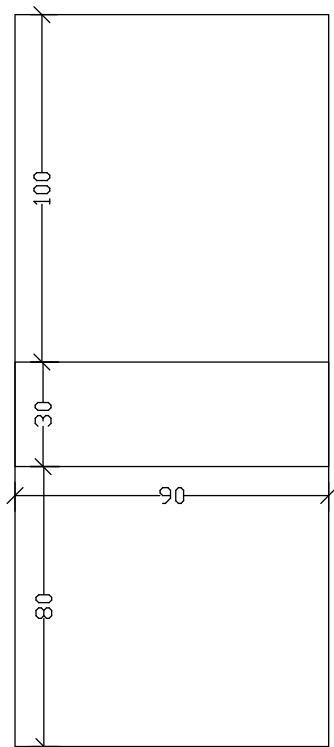

INOX PXC 830