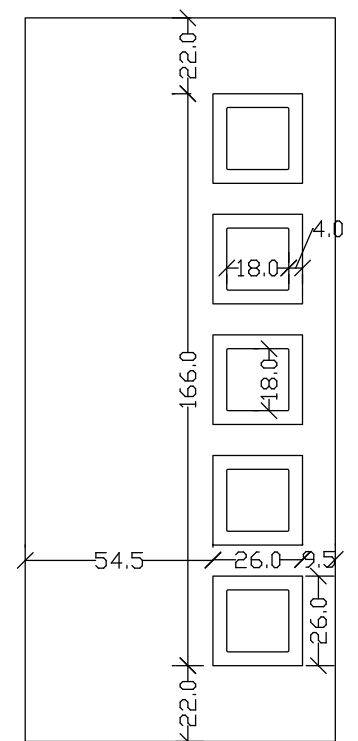

INOX ALU X 1785 A

EXL - V 881
ALUMINIUM

ALU 1775 A

INOX ALU X 1780

ΣΕΙΡΑ / LINE 1790

Πάνελ διαμορφωμένα με τζάμι φιξ χωρίς πηχάκι.
Pressed panel without glassholder.

ALU 1790

EXL - V 883
ALUMINIUM

ΣΕΙΡΑ / LINE 1810

Νέα σχέδια με inox κολλητά στο φύλλο Αλουμινίου.
New models, new style with inox on Aluminium sheet.

INOX ALU X 1810

EXL - V 810
INOX / ALUMINIUM

EXL - V 882
ALUMINIUM

INOX ALU XC 1810

ΣΕΙΡΑ / LINE 1820