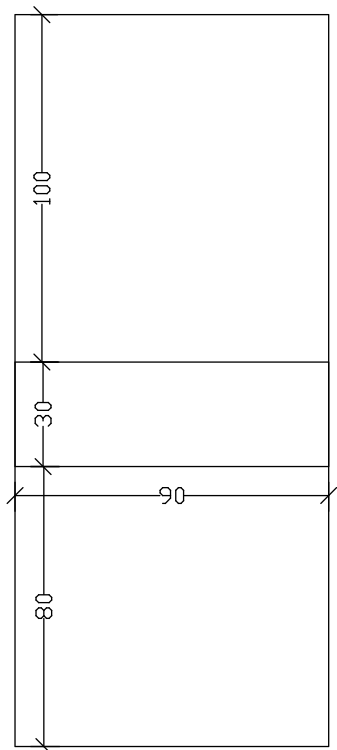

Νέα σχέδια με inox κολλητά στο φύλλο Αλουμινίου.
New models, new style with inox on Aluminium sheet.

INOX ALU XC 1820

INOX ALU X 1820

VERPAN
PREMIUM DESIGN

ΣΕΙΡΑ / LINE 1830

Νέα σχέδια, νέο στυλ με χάραγμα στο ABS και συνεπίπεδο σχέδιο.
New models, new style with grooves on ABS and same level designs.

INOX ALU X 1830

INOX ALU XC 1830