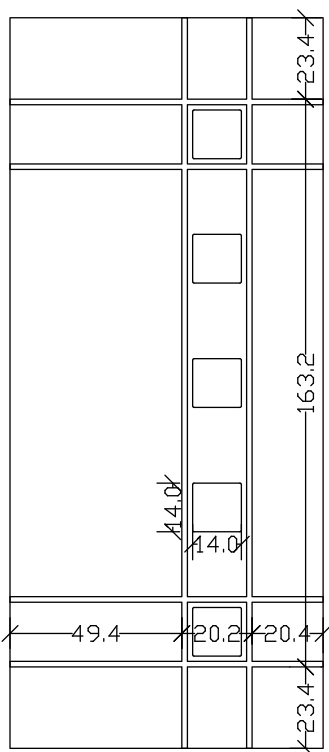

INOX ALU X 1785 A

EXL - V 881
ALUMINIUM

ALU 1775 A

INOX ALU X 1780

ΣΕΙΡΑ / LINE 1790

Πάνελ διαμορφωμένα με τζάμι φιξ χωρίς πηχάκι.
Pressed panel without glassholder.

ALU 1790

EXL - V 883
ALUMINIUM