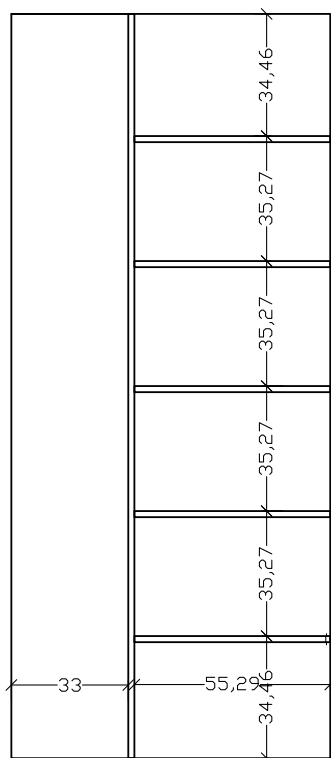

VERPAN | ALU PANELS | 18