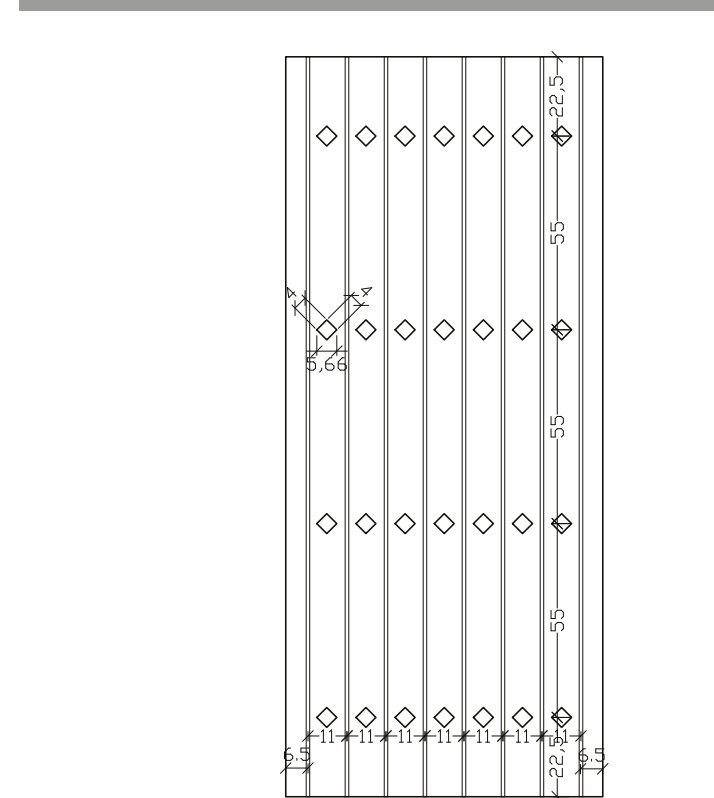

Η κορνίζα δεν είναι διαθέσιμη σε φόνι
Frame is not available in foil

ALU 655 1

ALU 655 1K1

ALU 6554

VERPAN

PREMIUM DESIGN

ΣΕΙΡΑ / LINE 7010

Ένα πάνελ - μια ζωή!!!