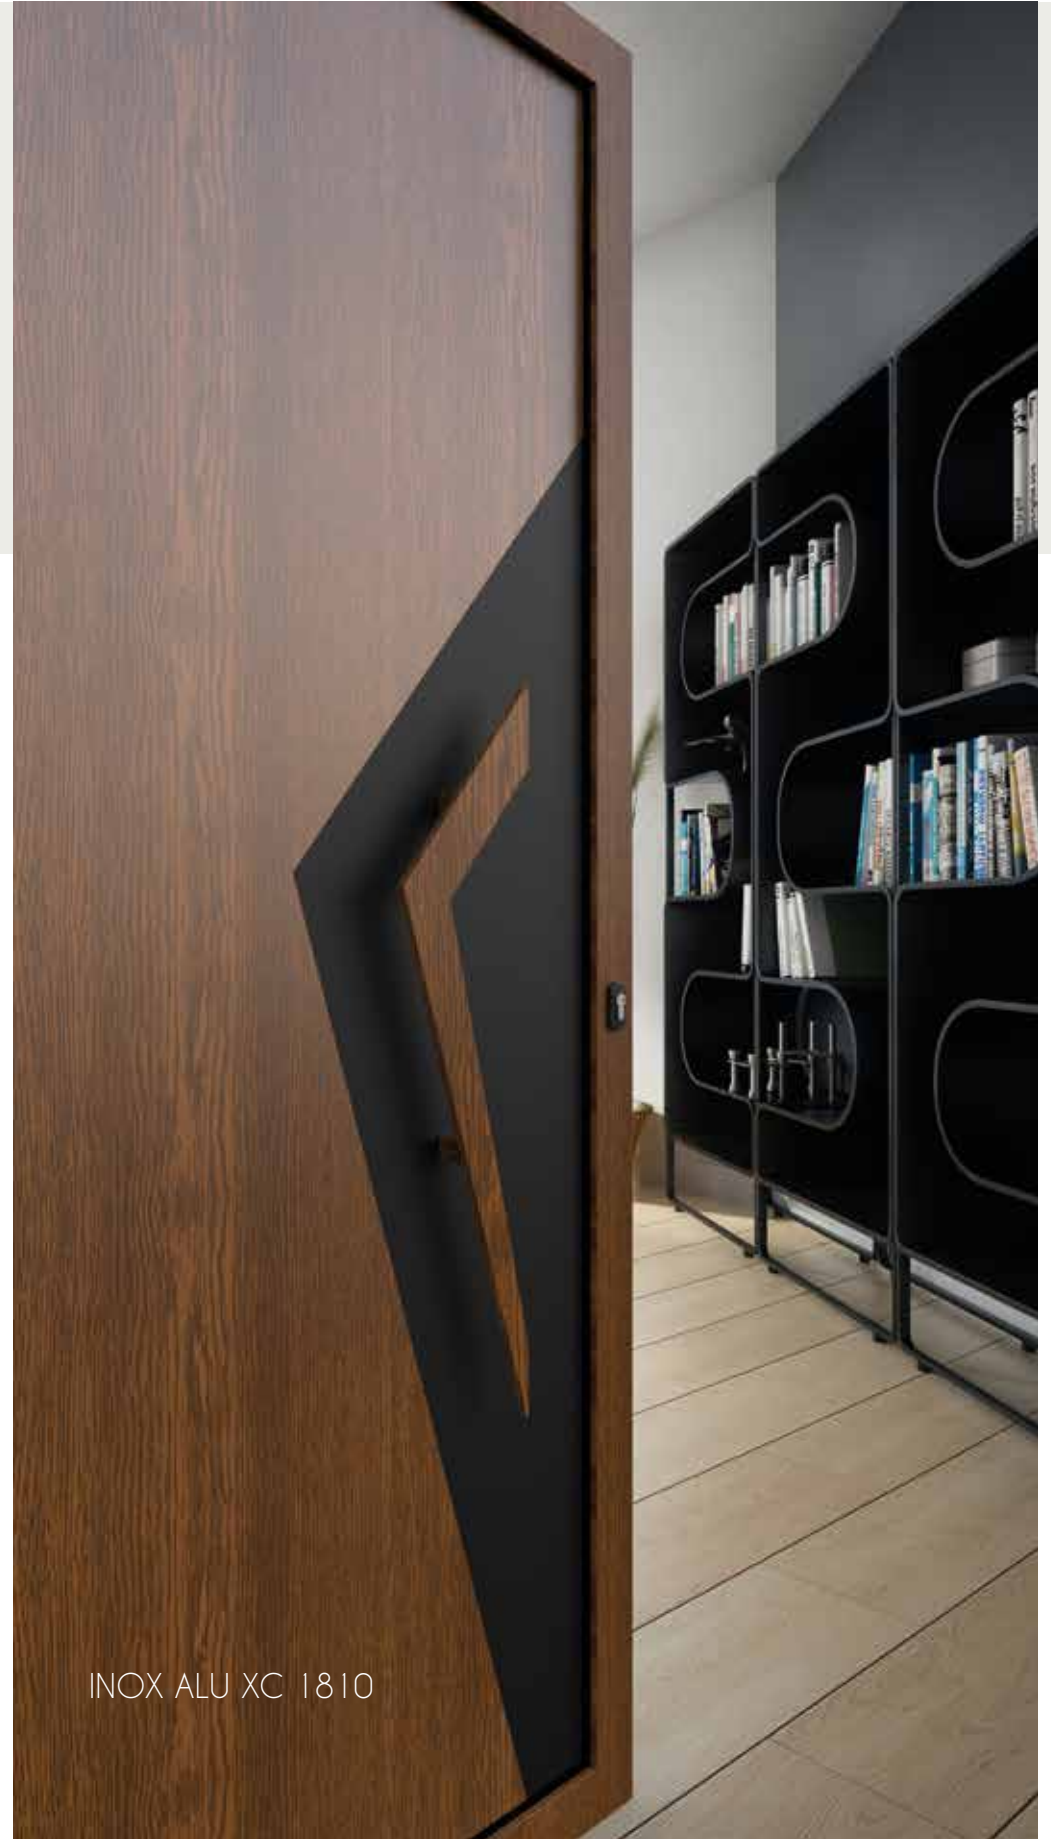

INOX ALU XC 1810