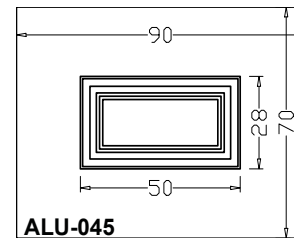

VERPAN
PREMIUM DESIGN

ΤΑΜΠΛΑΔΑΚΙΑ ΑΛΟΥΜΙΝΙΟΥ ALUMINIUM COMPONENTS

ALU-045