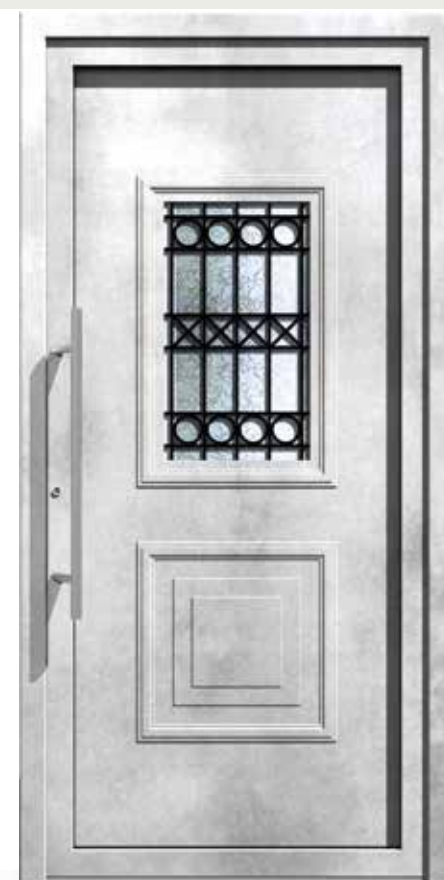

Η VERPAN παρουσιάζει τη δική της πρόταση στα πρεσσαριστά πάνελ αλουμινίου.

Νέα σχέδια και πρωτότυπα τζάμια συνθέτουν μια εντυπωσιακή collection.

ALU 6100

ALU 6101 K1

ALU 6101K3

ALU 6101K4

ΣΕΙΡΑ / LINE 6180

VERPAN' s aluminum proposal!!!