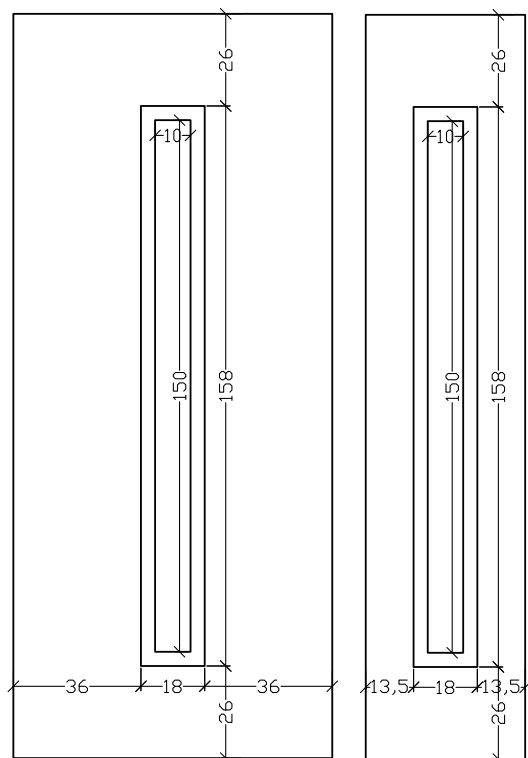

VERPAN

PREMIUM DESIGN

ΣΕΙΡΑ / LINE 1660

Απόλυτη ισορροπία!!!

Η τελειότητα για εμάς είναι μια ιδέα που υλοποιείται. Είναι η απόλυτη ισορροπία των σχημάτων, των χρωμάτων και της ποιότητας.