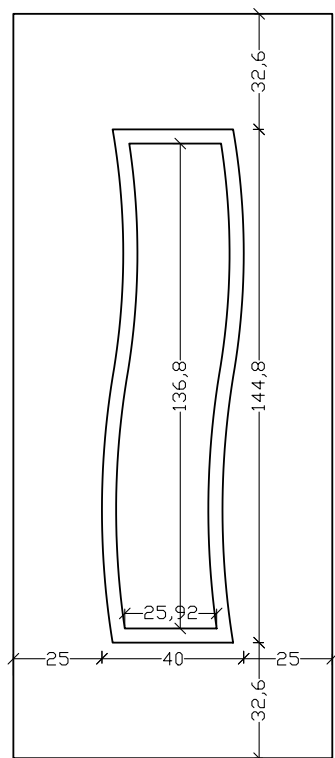

ALU 1290

VERPAN
PREMIUM DESIGN

ΣΕΙΡΑ / LINE 1300

Φινέτσα και ομορφιά!!!

Δημιουργήσαμε μια σειρά πάνελ αλουμινίου, εξαιρετικά κομψά που ξεχωρίζουν για την φινέτσα τους, το στυλ τους και την ποιότητά τους.

ALU 1300