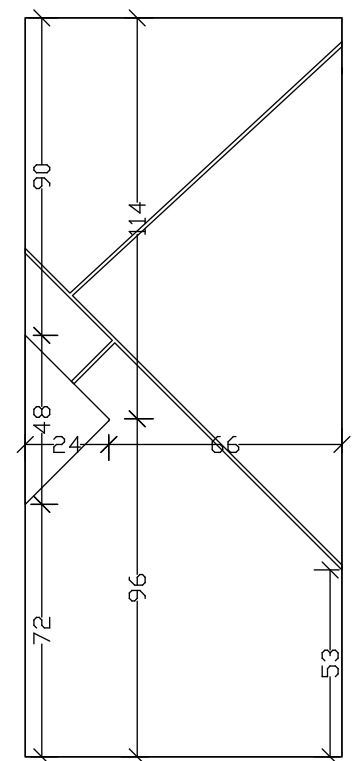

EXL - V 882
ALUMINIUM

INOX ALU XC 1810

ΣΕΙΡΑ / LINE 1820

Νέα σχέδια με inox κολλητά στο φύλλο Αλουμινίου.
New models, new style with inox on Aluminium sheet.

VERPAN
PREMIUM DESIGN

VERPAN

PREMIUM DESIGN

ΣΕΙΡΑ / LINE 1830