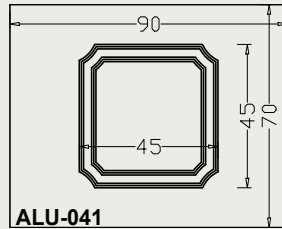

VERPAN
PREMIUM DESIGN

ΤΑΜΠΛΑΔΑΚΙΑ ΑΛΟΥΜΙΝΙΟΥ ALUMINIUM COMPONENTS

ALU-041