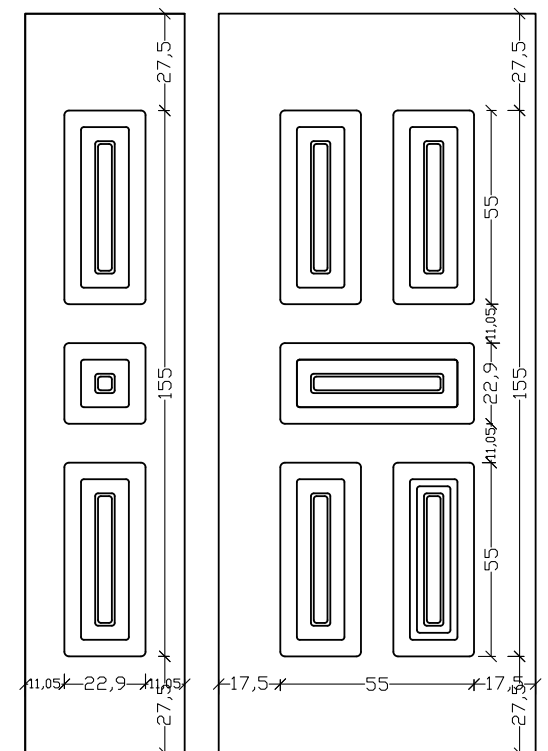

KT1 Καίτι Χρυσό / KT1 Gold bars

VERPAN

PREMIUM DESIGN

ALU 7022KT2

ALU H 7022KT2

ALU 7021F66

ALU 7020

ALU 7023D