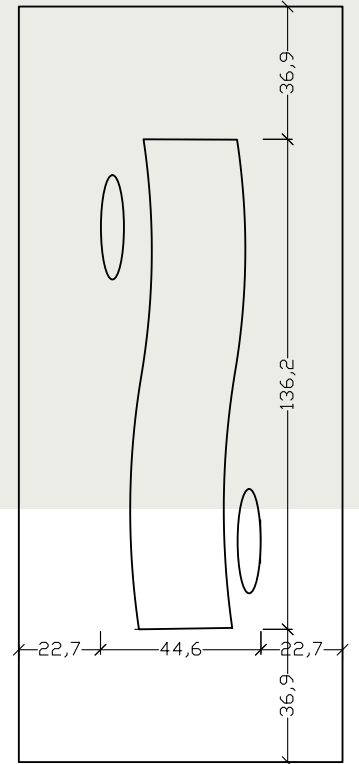

VERPAN
PREMIUM DESIGN

ΣΕΙΡΑ / LINE 1250-1260-1270-1280 INOX

Χρώματα και inox!!!

Δώστε στον εαυτό σας αυτό που του αξίζει. Ένα ευχάριστο παιχνίδι χρωμάτων και γεωμετρικών σχημάτων της αρεσκείας σας, που εντάσσονται με μοναδικό στυλ στο χώρο σας.

ALU 1270