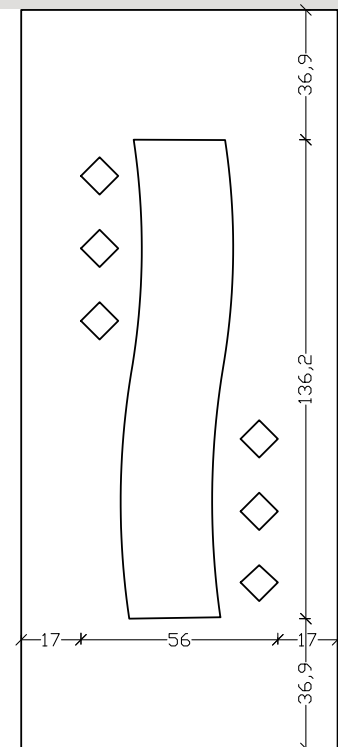

VERPAN
PREMIUM DESIGN

ΣΕΙΡΑ / LINE 1250-1260-1270-1280 INOX

Χρώματα και inox!!!

Δώστε στον εαυτό σας αυτό που του αξίζει. Ένα ευχάριστο παιχνίδι χρωμάτων και γεωμετρικών σχημάτων της αρεσκείας σας, που εντάσσονται με μοναδικό στυλ στο χώρο σας.

ALU 1260