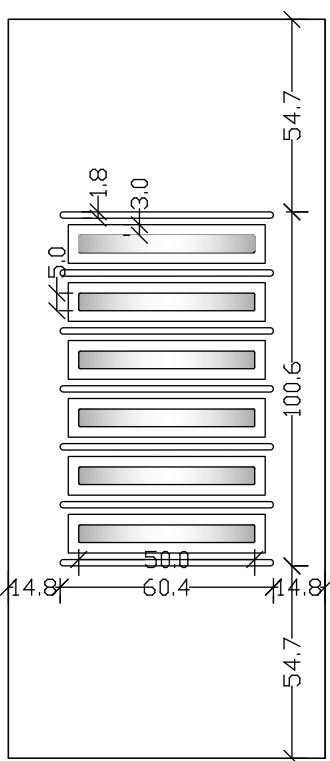

ALU 1756 A

ALU XC 1760

INOX ALU X 1766 A

ΣΕΙΡΑ / LINE 1770 & 1780 INOX

Επίπεδο πάνελ με inox κολλητά στο φύλλο Αλουμινίου.
Flat panel with inox on Aluminium sheet.

VERPAN

PREMIUM DESIGN

ALUX 1785 A