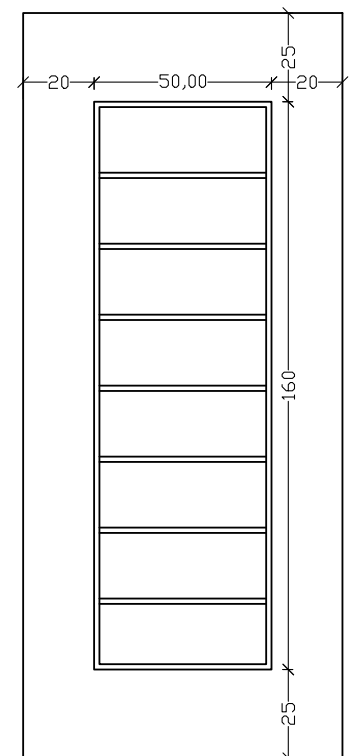

VERPAN | ALU PANELS | 15