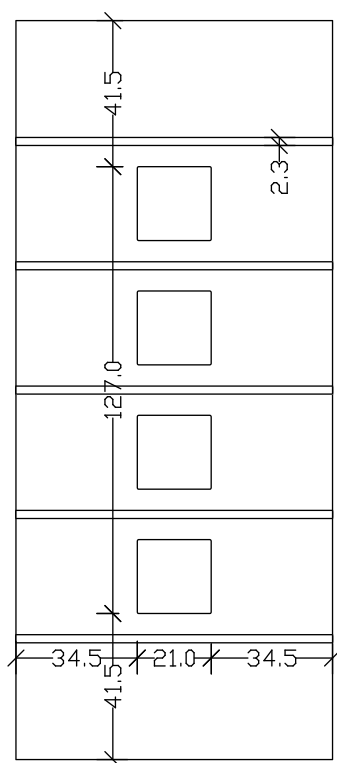

ALU 1700

VERPAN

PREMIUM DESIGN

ΣΕΙΡΑ / LINE 1710

Πάνελ με διαμόρφωση και πρεσσαριστά τζάμια χωρίς πηχάκι.
Pressed panels and fix glasses without glassholder.

ALU 1714 A

ALU 1714 A

ALU 1714 A