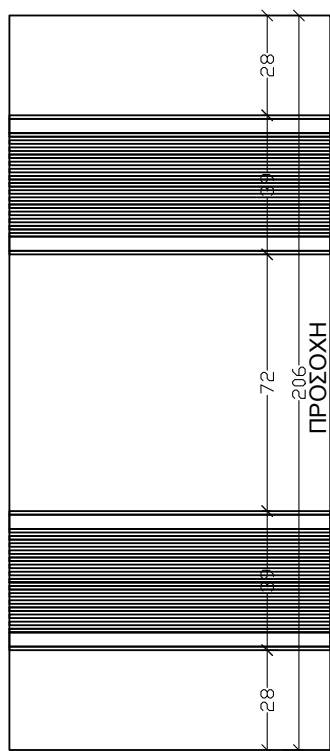

VERPAN

PREMIUM DESIGN

ΣΕΙΡΑ / LINE 1 100

Μοντέρνες δημιουργίες!!!

Σχέδια πρωτότυπα και διαφορετικά που προσθέτουν στο χώρο σας και ξεχωρίζουν για το σχεδιασμό και την υψηλή τους ποιότητα.

ALU 1100