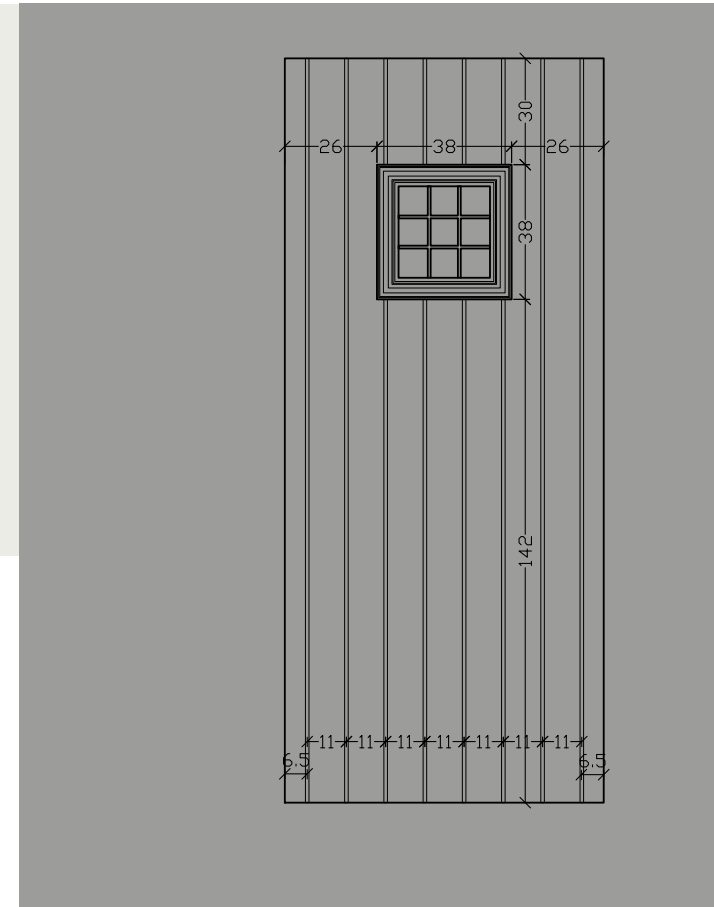

ΣΕΙΡΑ / LINE 655 1- 6554

Δρόμοι ομορφιάς!!!

Τοποθετείστε στο χώρο σας ένα από τα πάνελ VERPAN και ανακαλύψτε πόσες μορφές μπορεί να πάρει η ομορφιά.

Streets of beauty!!!

Install a VERPAN panel in your space and discover how many forms beauty can take.

VERPAN

PREMIUM DESIGN

ΣΗΜΕΙΩΣΗ | NOTICE

ΤΟ ΣΧΕΔΙΟ 6554 ΕΙΝΑΙ ΔΙΑΘΕΣΙΜΟ ΜΟΝΟ ΣΕ ΞΥΛΟ
MODEL 6554 AVAILABLE ONLY WITH WOOD INSIDE

Η κορνίζα δεν είναι διαθέσιμη σε φόνι
Frame is not available in foil