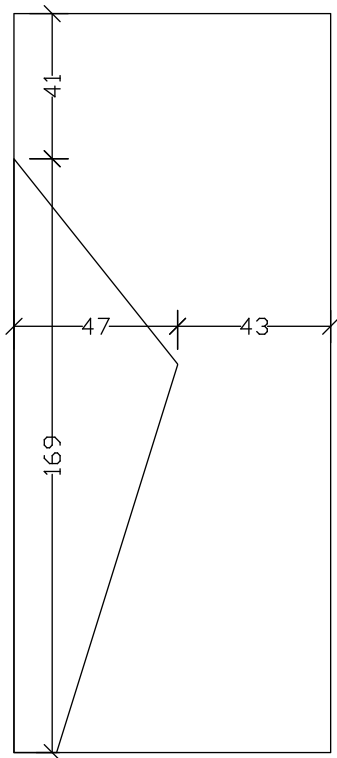

ALU 1800

VERPAN
PREMIUM DESIGN

ΣΕΙΡΑ / LINE 1810

Νέα σχέδια με inox κολλητά στο φύλλο Αλουμινίου.
New models, new style with inox on Aluminium sheet.

INOX ALU X 1810

VERPAN | ALU PANELS | 48

EXL - V 810 L
INOX / ALUMINIUM***