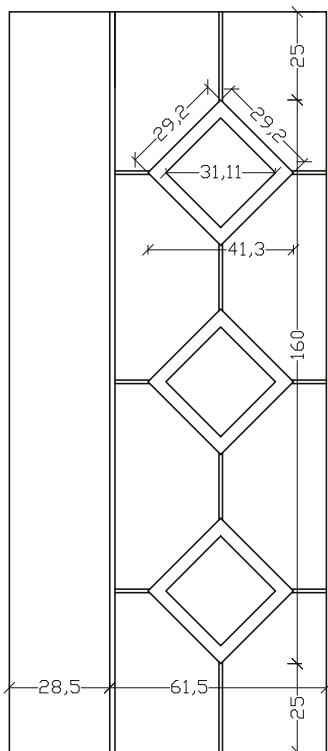

ALU 6000

ΣΗΜΕΙΩΣΗ 1
Να σημειώνεται η θέση
της λαβής από έξω

NOTICE 1
NOTE the position
of the handle from outside

ALU 6001F62

ALU 6002F72

ALU 6003K 1

ΣΕΙΡΑ / LINE 6005

Απόλυτη Ισορροπία!!!