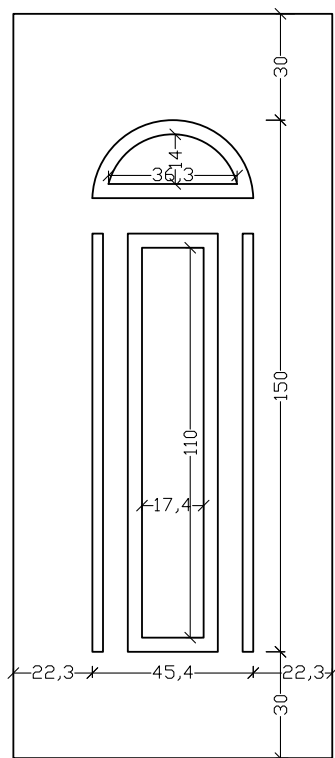

VERPAN

PREMIUM DESIGN

ΣΕΙΡΑ 1200

Εντυπωσιάστε!!!

Εντυπωσιάστε, στολίζοντας το χώρο σας με τα μοναδικής ποιότητας και στυλ πάνελ αλουμινίου που σας προτείνουμε. Ντελικάτα σχέδια σε υπέροχα χρώματα και κομψές γραμμές θα αναδείξουν τον χώρο σας.

ALU 1202C