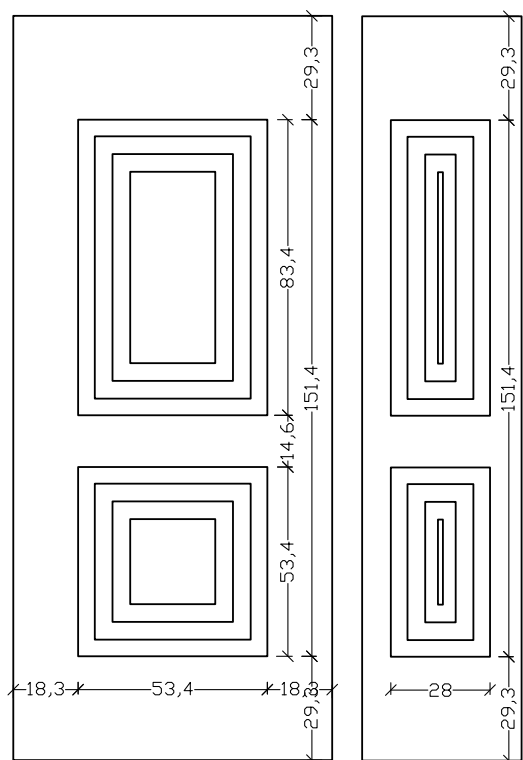

Η VERPAN παρουσιάζει τη δική της πρόταση στα πρεσσαριστά πάνελ αλουμινίου.

Νέα σχέδια και πρωτότυπα τζάμια συνθέτουν μια εντυπωσιακή collection.

ALU 6100

ALU 6101 K1

ALU 6101K3

ALU 6101K4

ΣΕΙΡΑ / LINE 6180

VERPAN' s aluminum proposal!!!