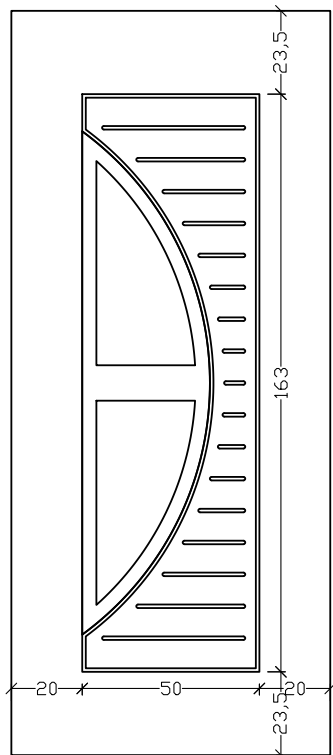

VERPAN | ALU PANELS | 8