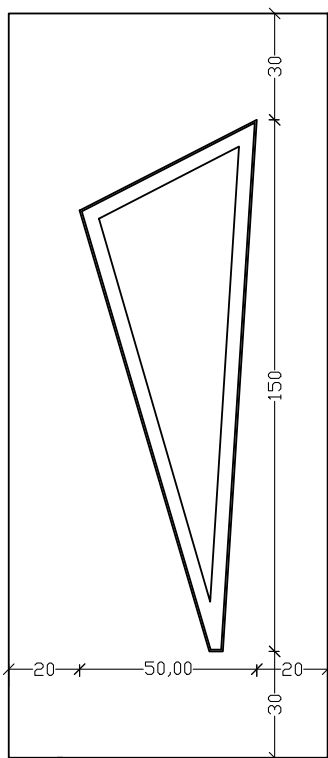

ALU 1071 F66