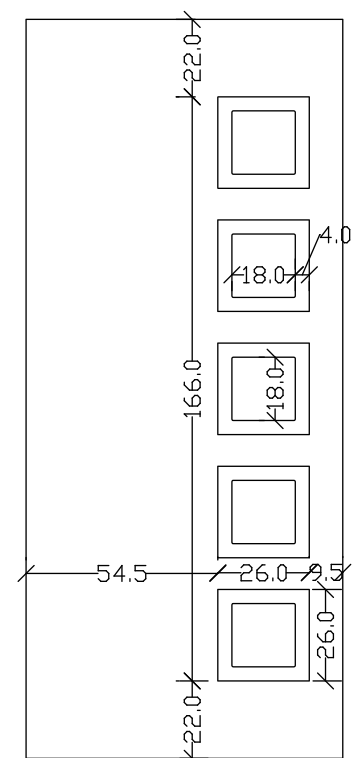

ΣΕΙΡΑ / LINE 1770 & 1780 INOX

Επίπεδο πάνελ με inox κολλητά στο φύλλο Αλουμινίου.
Flat panel with inox on Aluminium sheet.

VERPAN

PREMIUM DESIGN