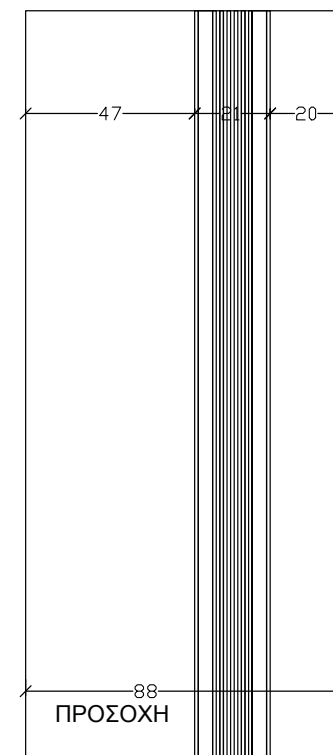

ΣΕΙΡΑ / LINE 1 1 10

Modern creations!!!

Different and unique designs that add value to your space and stand out for their design and high quality.

VERPAN

PREMIUM DESIGN