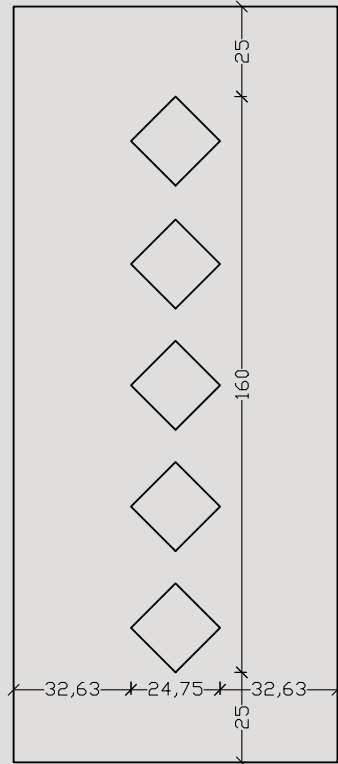

VERPAN
PREMIUM DESIGN

ΣΕΙΡΑ / LINE 1250-1260-1270-1280 INOX

Χρώματα και inox!!!

Δώστε στον εαυτό σας αυτό που του αξίζει. Ένα ευχάριστο παιχνίδι χρωμάτων και γεωμετρικών σχημάτων της αρεσκείας σας, που εντάσσονται με μοναδικό στυλ στο χώρο σας.

ALU 1250