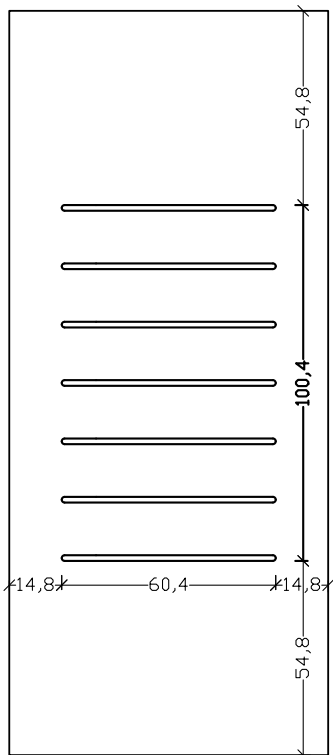

Modern creations!!!

Different and unique designs that add value to your space and stand out for their design and high quality.

ALU 6550

ALU 6557

ΣΕΙΡΑ / LINE 655 1- 6554

Δρόμοι ομορφιάς!!!

Τοποθετείστε στο χώρο σας ένα από τα πάνελ VERPAN και ανακαλύψτε πόσες μορφές μπορεί να πάρει η ομορφιά.