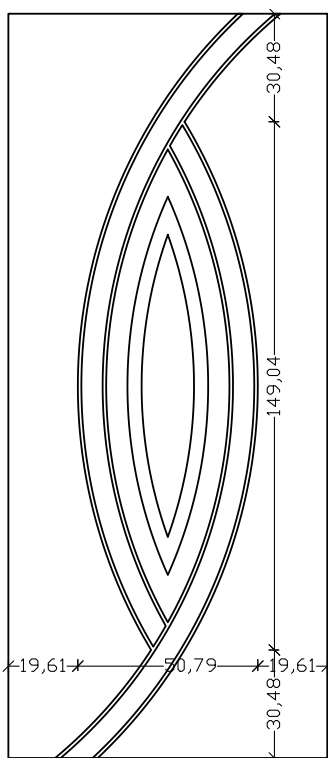

VERPAN | ALU PANELS | 6