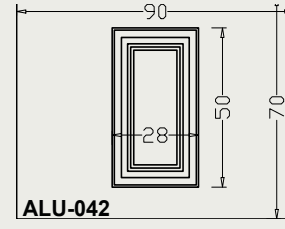

VERPAN
PREMIUM DESIGN

ΤΑΜΠΛΑΔΑΚΙΑ ΑΛΟΥΜΙΝΙΟΥ ALUMINIUM COMPONENTS

ALU-042