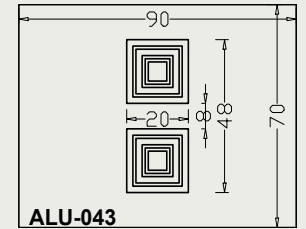

VERPAN
PREMIUM DESIGN

ΤΑΜΠΛΑΔΑΚΙΑ ΑΛΟΥΜΙΝΙΟΥ ALUMINIUM COMPONENTS

ALU-043