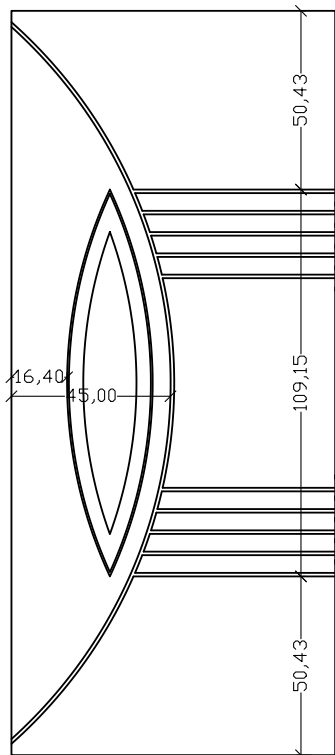

VERPAN | ALU PANELS | 10