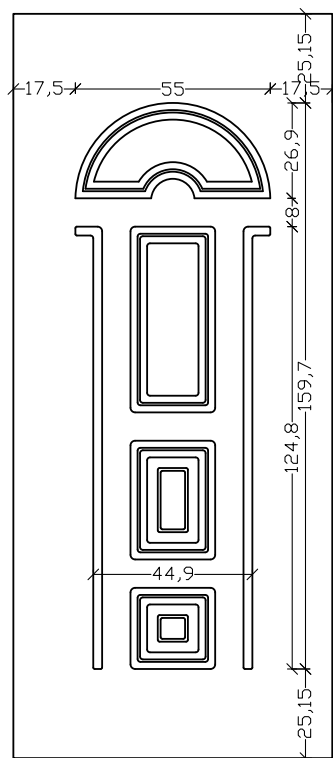

ΣΗΜΕΙΩΣΗ
NOTICE

KT2 Καίτι Ασημί
KT2 Silver bars

KT1 Καίτι Χρυσό
KT1 Gold bars