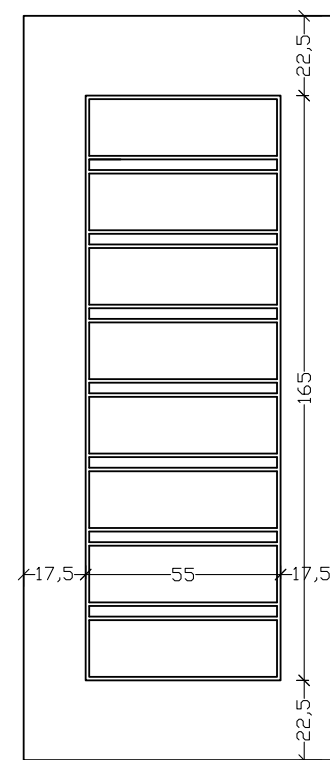

ΣΕΙΡΑ / LINE 1090

Beauty and simplicity!!!

Panels, simple and beautiful that fits your space aesthetically and functionally and at the same time they are durable and unique.

VERPAN

PREMIUM DESIGN

ALU 1090