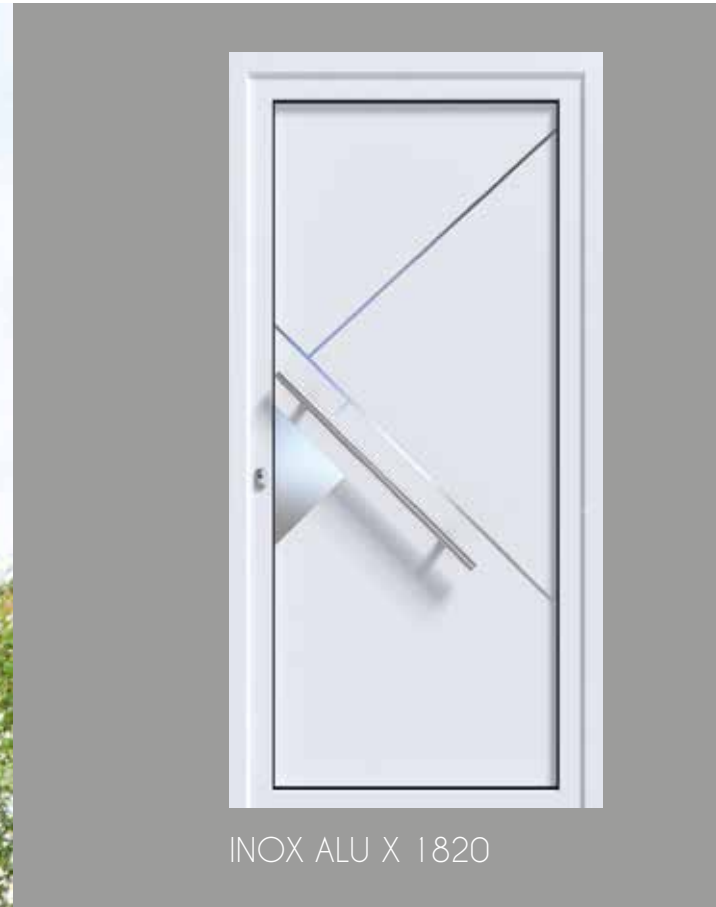

EXL - V 882
ALUMINIUM

INOX ALU XC 1810

ΣΕΙΡΑ / LINE 1820

Νέα σχέδια με inox κολλητά στο φύλλο Αλουμινίου.
New models, new style with inox on Aluminium sheet.

VERPAN
PREMIUM DESIGN

VERPAN

PREMIUM DESIGN

ΣΕΙΡΑ / LINE 1830