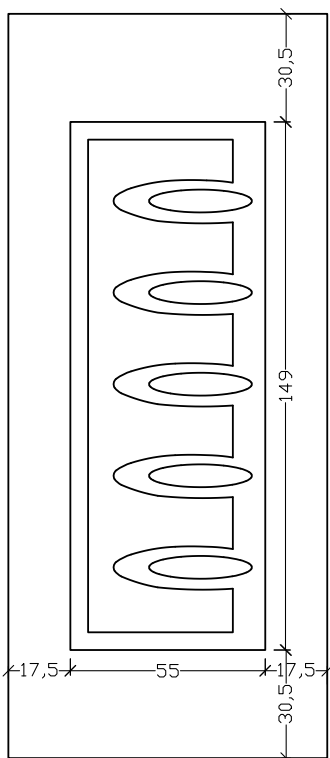

ALU 1241 F65