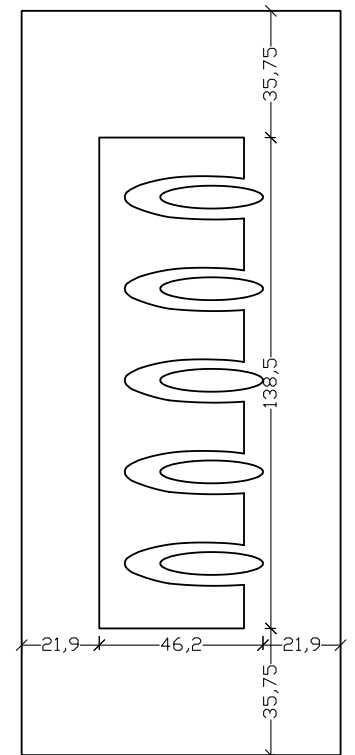

ΣΕΙΡΑ / LINE 1290 INOX

Colors and INOX!!!

Give yourself what it deserves. A pleasant color and geometrical pattern trip of your choice that incorporate in your space with a unique way.

VERPAN

PREMIUM DESIGN