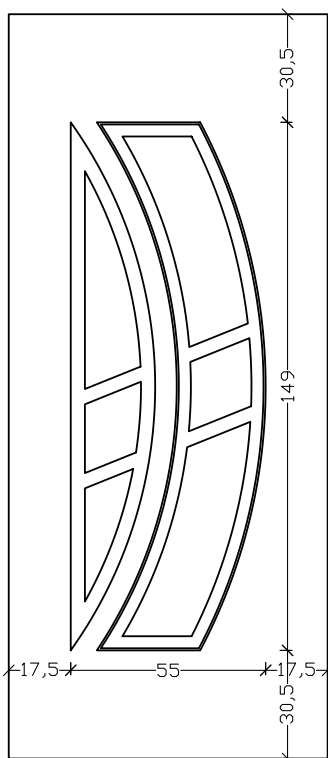

VERPAN | ALU PANELS | 12