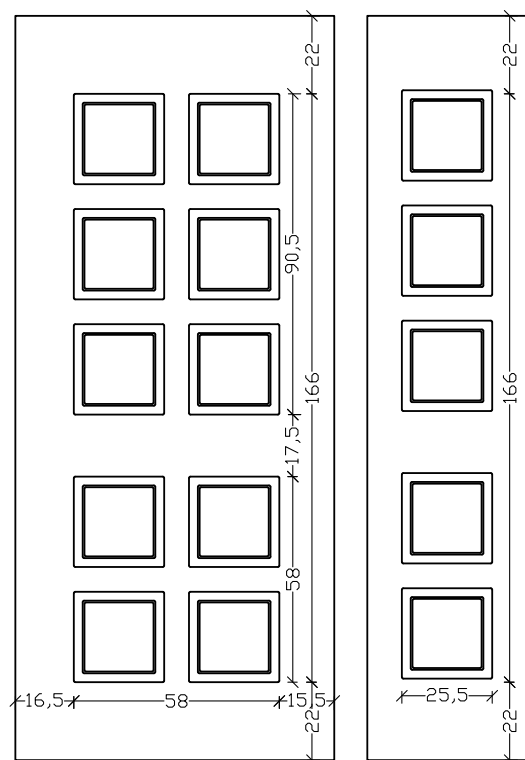

Ένα πάνελ - μια ζωή!!!

Εμπιστευτείτε την τεχνογνωσία της εταιρίας μας.

Διαλέξτε ένα πάνελ αλουμινίου VERPAN και αλλάξτε το μόνο όταν εσείς το αποφασίσετε.

ALU 6020

ALU 6022KT2

ALU H 6022KT2

LINE 6020

A panel... for a lifetime!!!