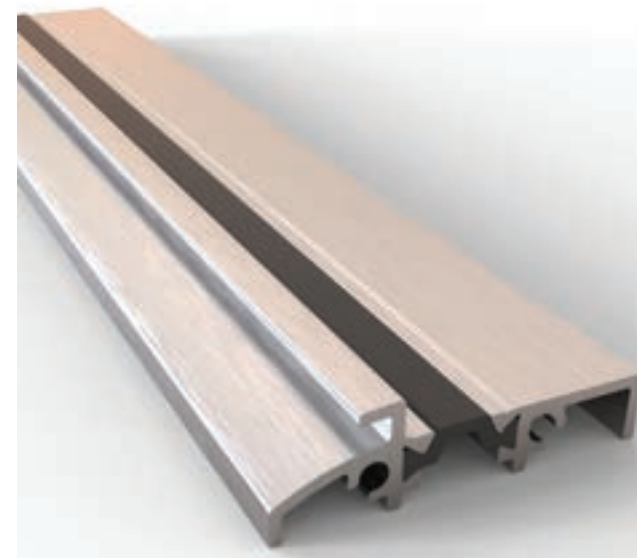

COMPACT_96 LINE

Door thickness 65 mm
Glass 44.1+4+44.1
Inox ornaments above alu sheet
 $U_d = 0.95 \text{ W/m}^2\text{K}$
Alu sheet out: 1.5 mm
Alu sheet in: 1.5 mm

Πάχος Πόρτας 65 mm
Υάλωση 44.1+4+44.1
Διακοσμητικά inox κολλητά
 $U_d = 0.95 \text{ W/m}^2\text{K}$
Πάχος λαμαρίνας έξω: 1.5 mm
Πάχος λαμαρίνας μέσα: 1.5 mm