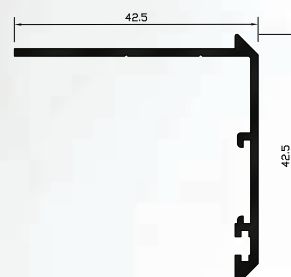

EXSP-802
INTERNAL COVERING
ΕΣΩΤΕΡΙΚΟ ΠΕΡΒΑΖΙ