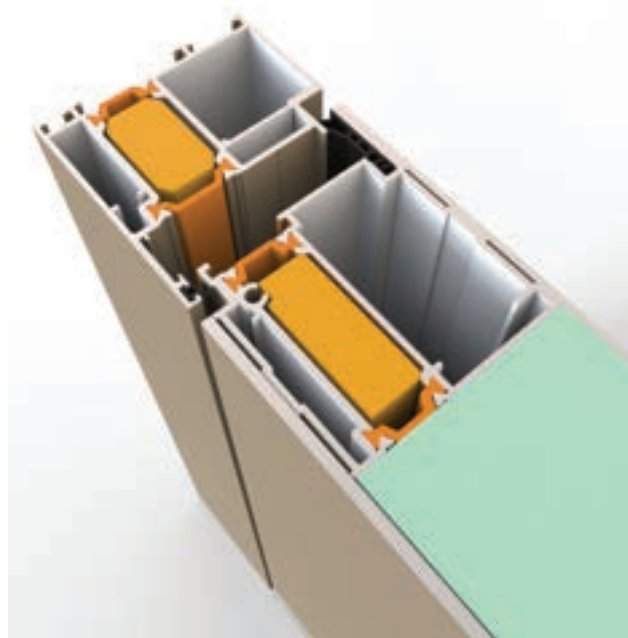

AVANTAGE_67 LINE

Door thickness 67mm
Glass 44.1+4+44.1
Inox ornaments engraved
 $U_d = 0.96 \text{ W/m}^2\text{K}$
Alu sheet out: 3 mm
Alu sheet in: 2 mm

Πάχος Πόρτας 67mm
Υάλωση 44.1+4+4+44.1
Διακοσμητικά inox συνεπίπεδα
 $U_d = 0.96 \text{ W/m}^2\text{K}$
Πάχος λαμαρίνας έξω: 3 mm
Πάχος λαμαρίνας μέσα: 2 mm