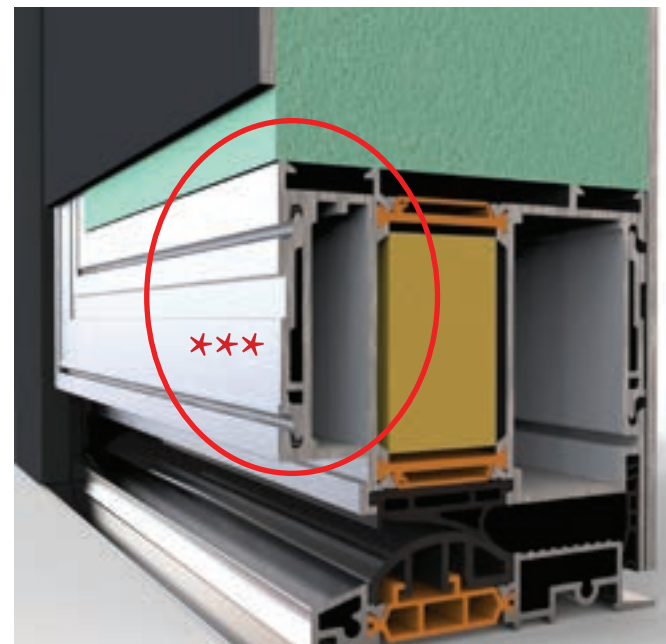

SERIES B | AVANTAGE_95 LINE

AVANTAGE_95 LINE

Door thickness 95 mm
Glass 44.1+4+4+44.1
Inox ornaments engraved
 $U_d = 0.74 \text{ W/m}^2\text{K}$
Alu sheet out: 3 mm
Alu sheet in: 3 mm
*** Anti-distortion anodised profile

Πάχος Πόρτας 95 mm
Υάλωση 44.1+4+4+44.1
Διακοσμητικά inox συνεπίπεδα
 $U_d = 0.74 \text{ W/m}^2\text{K}$
Πάχος λαμαρίνας έξω: 3 mm
Πάχος λαμαρίνας μέσα: 3 mm
*** Διασυστελλόμενο ανοδιωμένο προφίλ