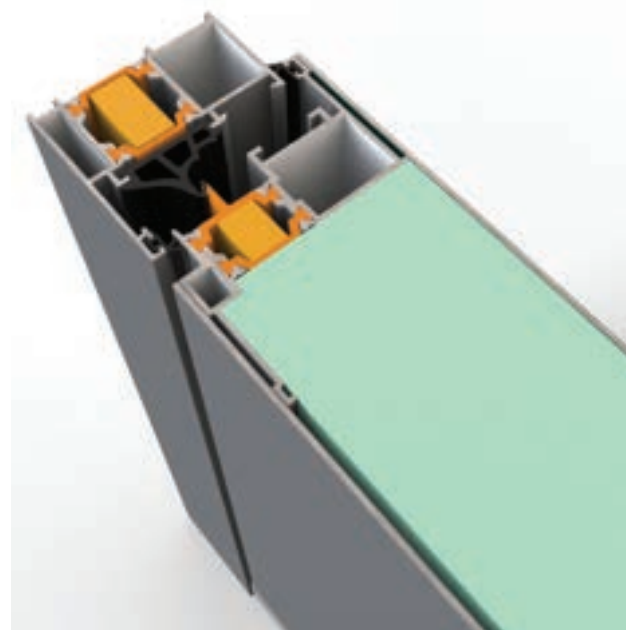

COMPACT_96 LINE

Door thickness 65 mm
Glass 44.1+4+44.1
Inox ornaments above alu sheet
 $U_d = 0.95 \text{ W/m}^2\text{K}$
Alu sheet out: 1.5 mm
Alu sheet in: 1.5 mm

Πάχος Πόρτας 65 mm
Υάλωση 44.1+4+44.1
Διακοσμητικά inox κολλητά
 $U_d = 0.95 \text{ W/m}^2\text{K}$
Πάχος λαμαρίνας έξω: 1.5 mm
Πάχος λαμαρίνας μέσα: 1.5 mm