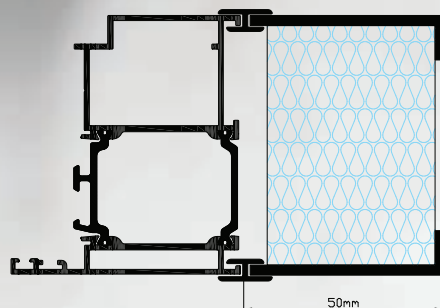

EXSP-801
FRAME EXTENSION
ΠΡΟΕΚΤΑΣΗ ΚΑΣΑΣ