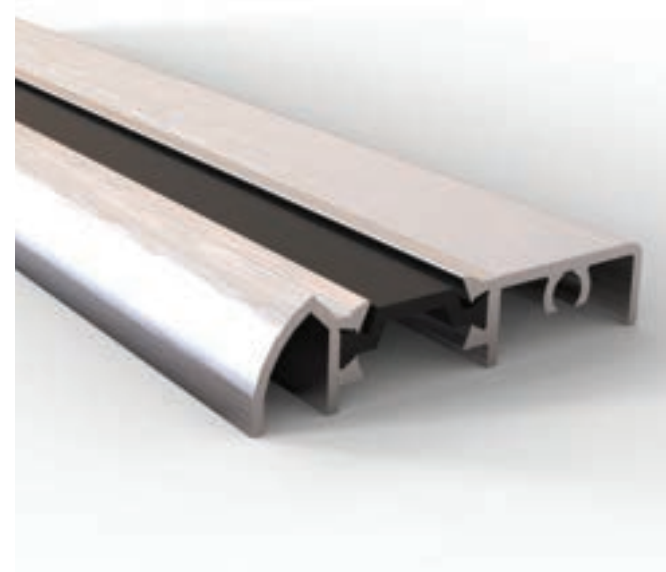

SERIES D | ELEGRAND LINE

ELEGRAND LINE

Door thickness 78.7 mm
Glass 44.1+4+44.1
Inox ornaments engraved
 $U_d = 0.98 \text{ W/m}^2\text{K}$
Alu sheet out: 2 mm
Alu sheet in: 1.5 mm

Πάχος Πόρτας 78.7 mm
Υάλωση 44.1+4+44.1
Διακοσμητικά inox συνεπίπεδα
 $U_d = 0.98 \text{ W/m}^2\text{K}$
Πάχος λαμαρίνας έξω: 2 mm
Πάχος λαμαρίνας μέσα: 1.5 mm