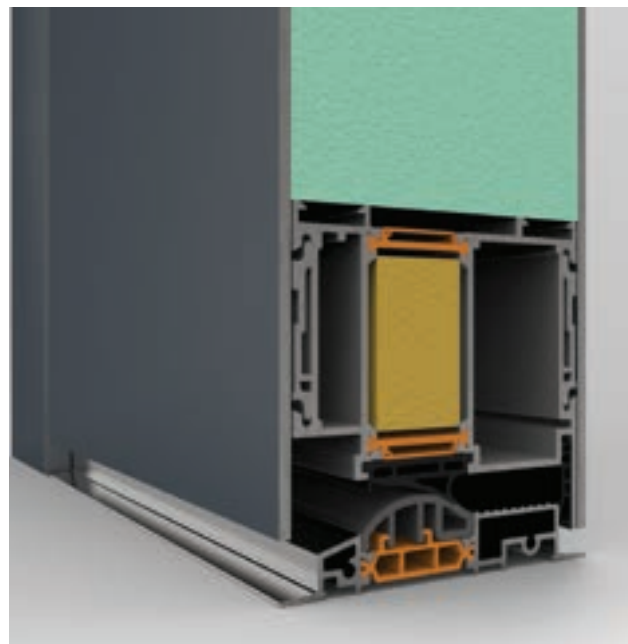

SERIES B | AVANTAGE_95 LINE

AVANTAGE_95 LINE

Door thickness 95 mm
Glass 44.1+4+4+44.1
Inox ornaments engraved
 $U_d = 0.74 \text{ W/m}^2\text{K}$
Alu sheet out: 3 mm
Alu sheet in: 3 mm
*** Anti-distortion anodised profile

Πάχος Πόρτας 95 mm
Υάλωση 44.1+4+4+44.1
Διακοσμητικά inox συνεπίπεδα
 $U_d = 0.74 \text{ W/m}^2\text{K}$
Πάχος λαμαρίνας έξω: 3 mm
Πάχος λαμαρίνας μέσα: 3 mm
*** Διασυστελλόμενο ανοδιωμένο προφίλ