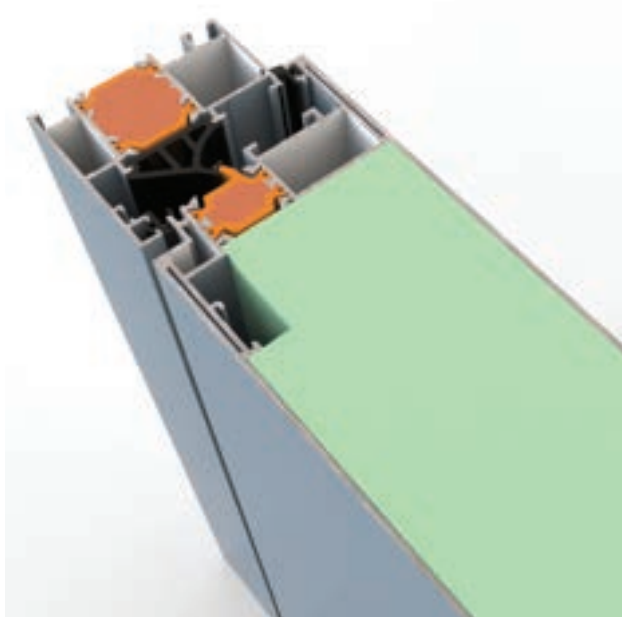

COMPACT LINE

Door thickness 69.1 mm
Glass 44.1+4+44.1
Inox ornaments above alu sheet
 $U_d = 0.96 \text{ W/m}^2\text{K}$
Alu sheet out: 1.5 mm
Alu sheet in: 1.5 mm

Πάχος Πόρτας 69.1 mm
Υάλωση 44.1+4+44.1
Διακοσμητικά inox κολλητά
 $U_d = 0.96 \text{ W/m}^2\text{K}$
Πάχος λαμαρίνας έξω: 1.5 mm
Πάχος λαμαρίνας μέσα: 1.5 mm