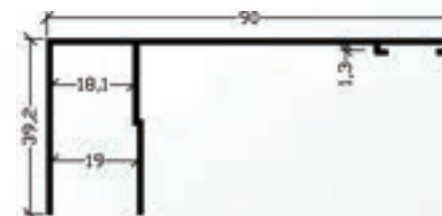

EXSP-803
EXTERNAL COVERING
ΕΞΩΤΕΡΙΚΟ ΠΕΡΒΑΖΙ