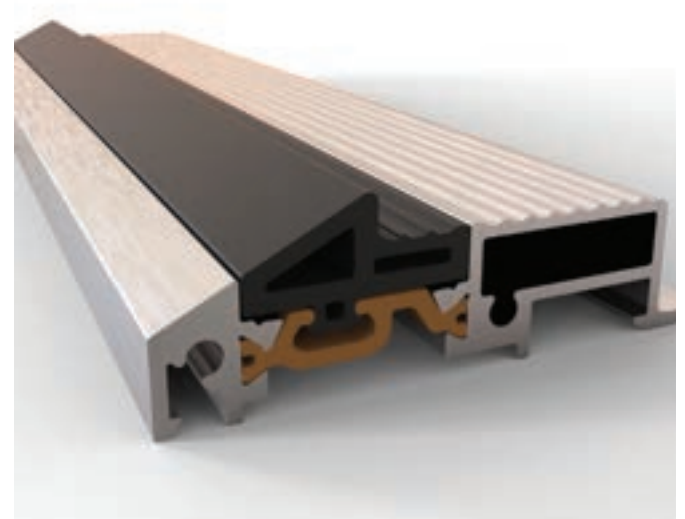

SERIES A | SUPERIOR 3D LINE

SUPERIOR 3D LINE

Door thickness 95 mm
Glass 44.1+4+4+44.1
Inox ornaments engraved
 $U_d = 0.81 \text{ W/m}^2\text{K}$
Alu sheet out: 2 + 2 mm
Alu sheet in: 3 mm

Πάχος Πόρτας 95 mm
Υάλωση 44.1+4+4+44.1
Διακοσμητικά inox συνεπίπεδα
 $U_d = 0.81 \text{ W/m}^2\text{K}$
Πάχος λαμαρίνας έξω: 2 + 2 mm
Πάχος λαμαρίνας μέσα: 3 mm