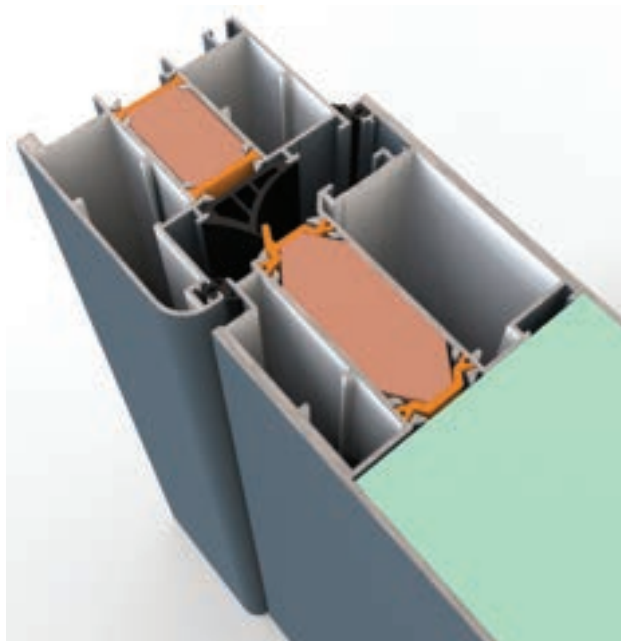

SERIES D | ELEGRAND LINE

ELEGRAND LINE

Door thickness 78.7 mm
Glass 44.1+4+44.1
Inox ornaments engraved
 $U_d = 0.98 \text{ W/m}^2\text{K}$
Alu sheet out: 2 mm
Alu sheet in: 1.5 mm

Πάχος Πόρτας 78.7 mm
Υάλωση 44.1+4+44.1
Διακοσμητικά inox συνεπίπεδα
 $U_d = 0.98 \text{ W/m}^2\text{K}$
Πάχος λαμαρίνας έξω: 2 mm
Πάχος λαμαρίνας μέσα: 1.5 mm