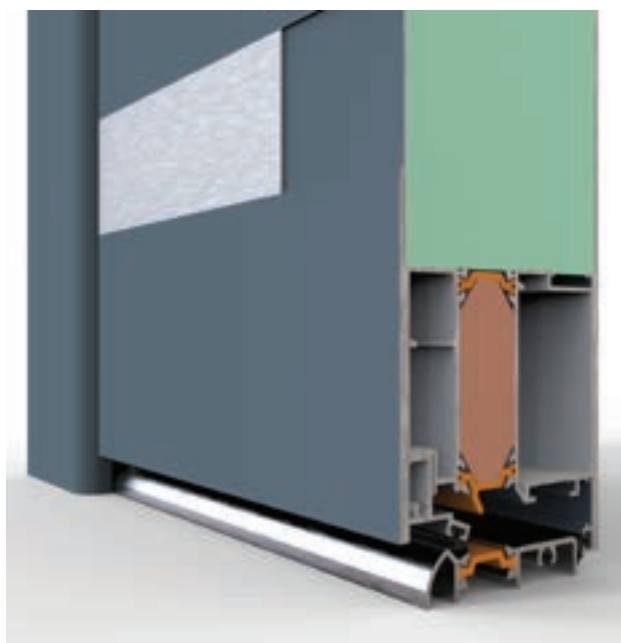

SERIES D | ELEGRAND LINE

ELEGRAND LINE

Door thickness 78.7 mm
Glass 44.1+4+44.1
Inox ornaments engraved
 $U_d = 0.98 \text{ W/m}^2\text{K}$
Alu sheet out: 2 mm
Alu sheet in: 1.5 mm

Πάχος Πόρτας 78.7 mm
Υάλωση 44.1+4+44.1
Διακοσμητικά inox συνεπίπεδα
 $U_d = 0.98 \text{ W/m}^2\text{K}$
Πάχος λαμαρίνας έξω: 2 mm
Πάχος λαμαρίνας μέσα: 1.5 mm