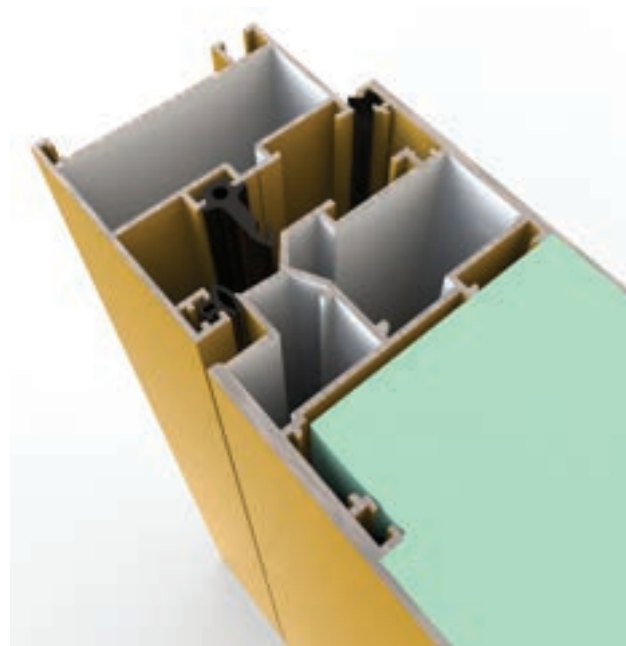

SERIES F | ECO LINE

ECO LINE

Door thickness 64.3 mm
Glass 44.1+4+44.1
Inox ornaments above alu sheet
Alu sheet out: 1.5 mm
Alu sheet in: 1.5 mm

Πάχος Πόρτας 64.3 mm
Υάλωση 44.1+4+44.1
Διακοσμητικά inox κολλητά
Πάχος λαμαρίνας έξω: 1.5 mm
Πάχος λαμαρίνας μέσα: 1.5 mm