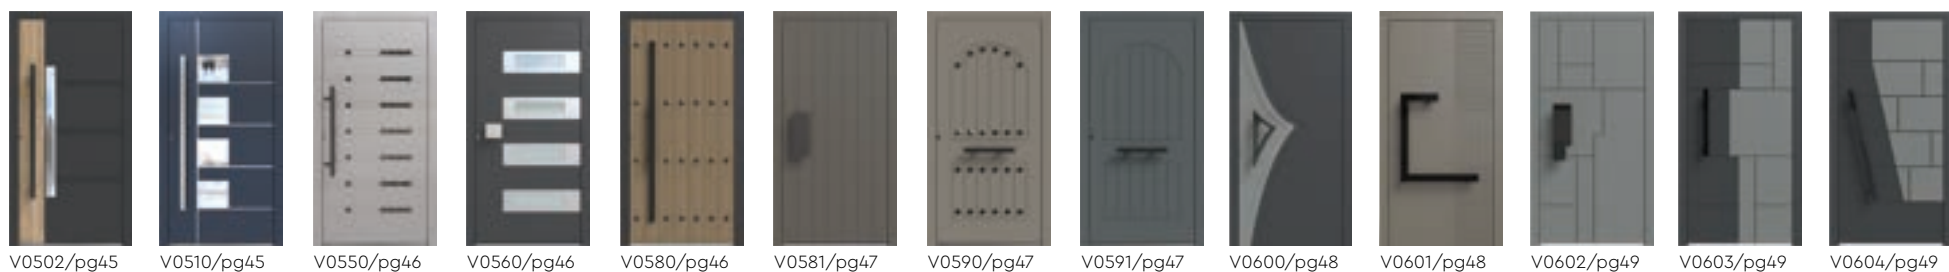

All designs are indicative. There may be variations depending on the door dimensions.
All colors glasses and colors may be different in reality because of printing.

Όλα τα μοντέλα είναι ενδεικτικά. Πιθανόν να υπάρχουν διαφορές εξαρτώμενες από τη διάσταση της πόρτας.
Όλα τα τζάμια και τα χρώματα μπορεί να αποκλίνουν από την πραγματικότητα λόγω εκτύπωσης.