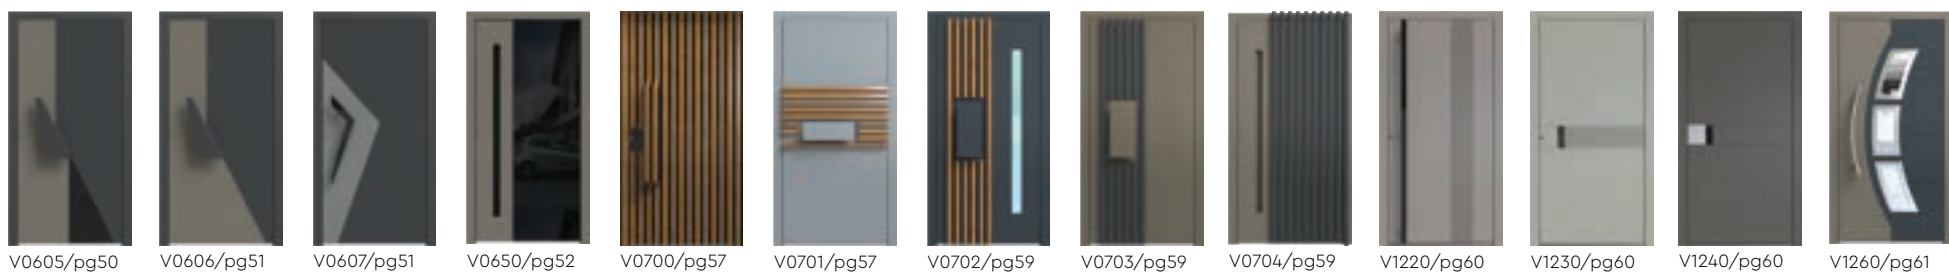

All designs are indicative. There may be variations depending on the door dimensions.
All colors glasses and colors may be different in reality because of printing.

Όλα τα μοντέλα είναι ενδεικτικά. Πιθανόν να υπάρχουν διαφορές εξαρτώμενες από τη διάσταση της πόρτας.
Όλα τα τζάμια και τα χρώματα μπορεί να αποκλίνουν από την πραγματικότητα λόγω εκτύπωσης.