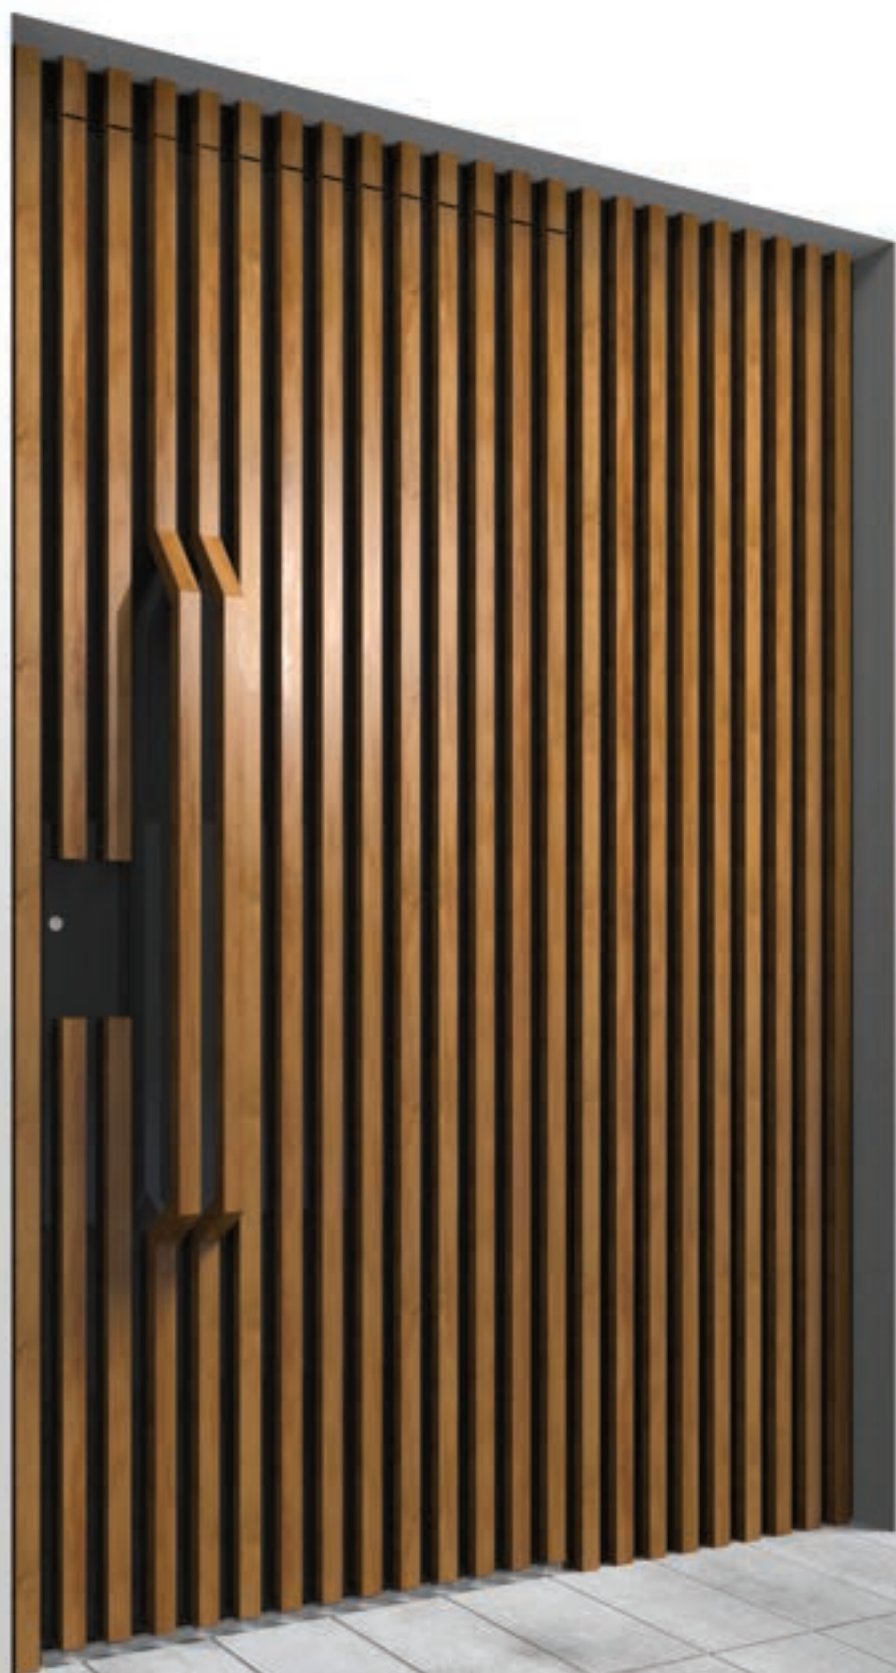

## V0650

Series B / C  
Color Str 9005 + W851  
Handle EXL-V440.1600 black  
Rossete EXR-900 black  
Ornaments No  
Glass Lakobel black

**V0700**

Series B / C / D  
Color Shade 522  
Handle EXL-V888 Str 9005  
Rossete EXR-900 black  
Ornaments Cladding Str 9005  
Glass No