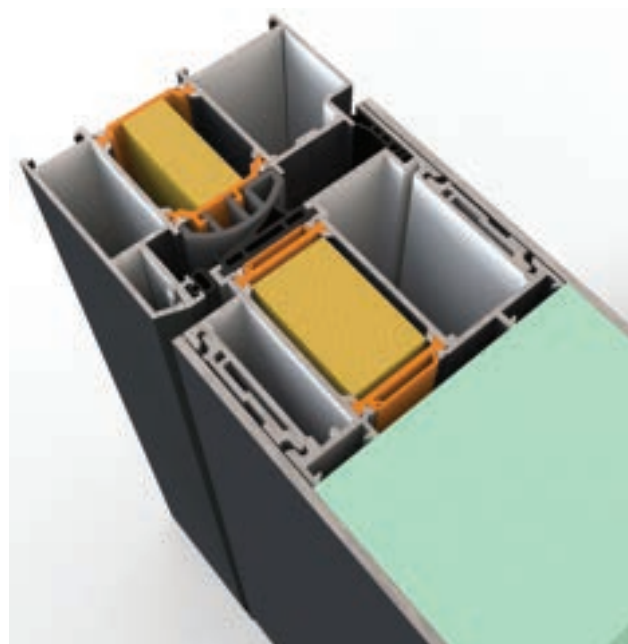

SERIES B | AVANTAGE_95 LINE

AVANTAGE_95 LINE

Door thickness 95 mm
Glass 44.1+4+4+44.1
Inox ornaments engraved
 $U_d = 0.74 \text{ W/m}^2\text{K}$
Alu sheet out: 3 mm
Alu sheet in: 3 mm
*** Anti-distortion anodised profile

Πάχος Πόρτας 95 mm
Υάλωση 44.1+4+4+44.1
Διακοσμητικά inox συνεπίπεδα
 $U_d = 0.74 \text{ W/m}^2\text{K}$
Πάχος λαμαρίνας έξω: 3 mm
Πάχος λαμαρίνας μέσα: 3 mm
*** Διασυστελλόμενο ανοδιωμένο προφίλ