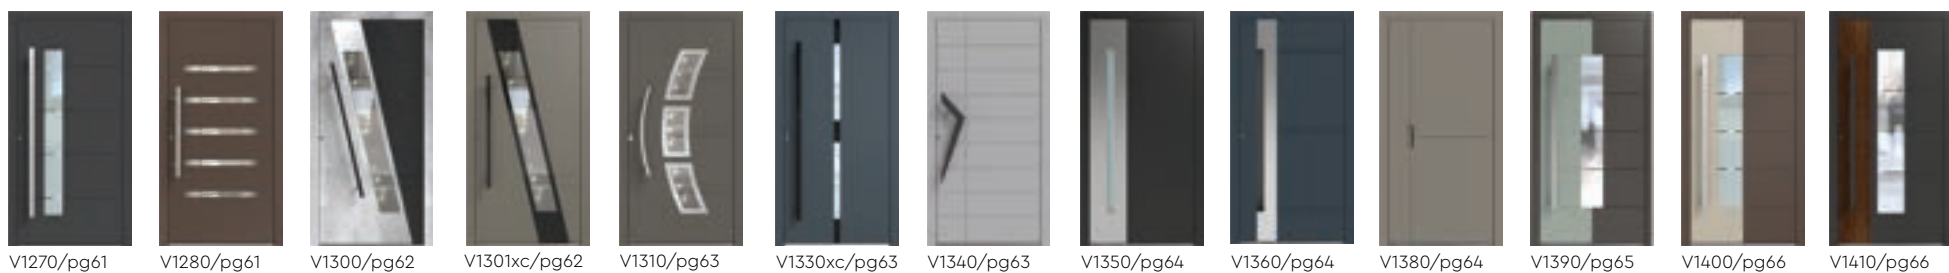

All designs are indicative. There may be variations depending on the door dimensions.
All colors glasses and colors may be different in reality because of printing.

Όλα τα μοντέλα είναι ενδεικτικά. Πιθανόν να υπάρχουν διαφορές εξαρτώμενες από τη διάσταση της πόρτας.
Όλα τα τζάμια και τα χρώματα μπορεί να αποκλίνουν από την πραγματικότητα λόγω εκτύπωσης.