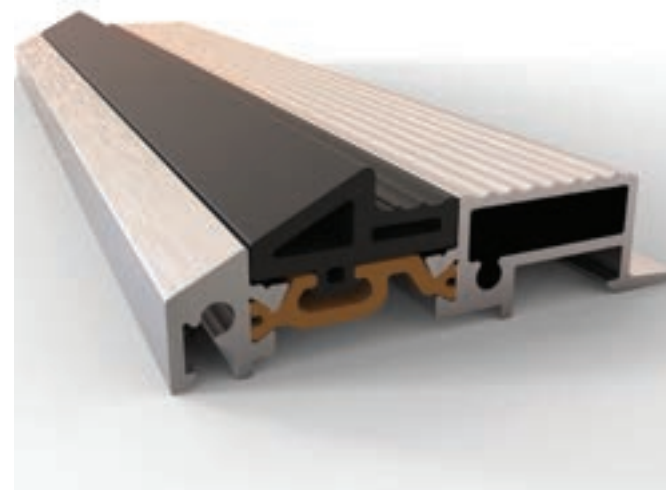

AVANTAGE_67 LINE

Door thickness 67mm
Glass 44.1+4+44.1
Inox ornaments engraved
 $U_d = 0.96 \text{ W/m}^2\text{K}$
Alu sheet out: 3 mm
Alu sheet in: 2 mm

Πάχος Πόρτας 67mm
Υάλωση 44.1+4+4+44.1
Διακοσμητικά inox συνεπίπεδα
 $U_d = 0.96 \text{ W/m}^2\text{K}$
Πάχος λαμαρίνας έξω: 3 mm
Πάχος λαμαρίνας μέσα: 2 mm