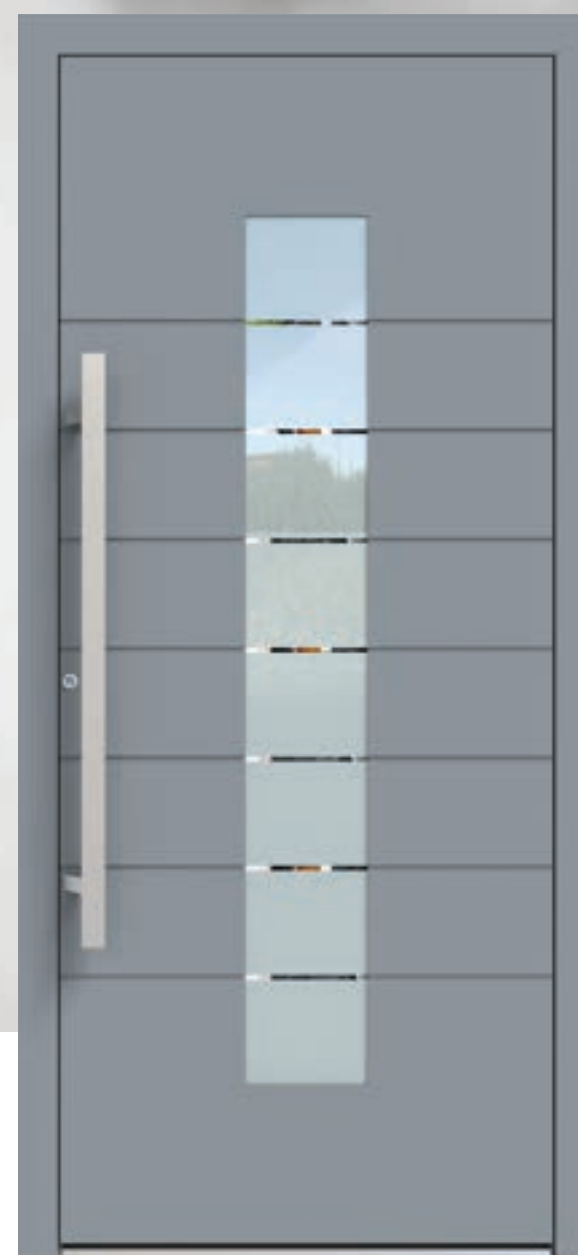

V1710

Series B / C / D / E / F
Color Mat 7045
Handle EXL-V235.1000 inox
Rossete EXR-900 inox
Ornaments No
Glass Satinato motiv