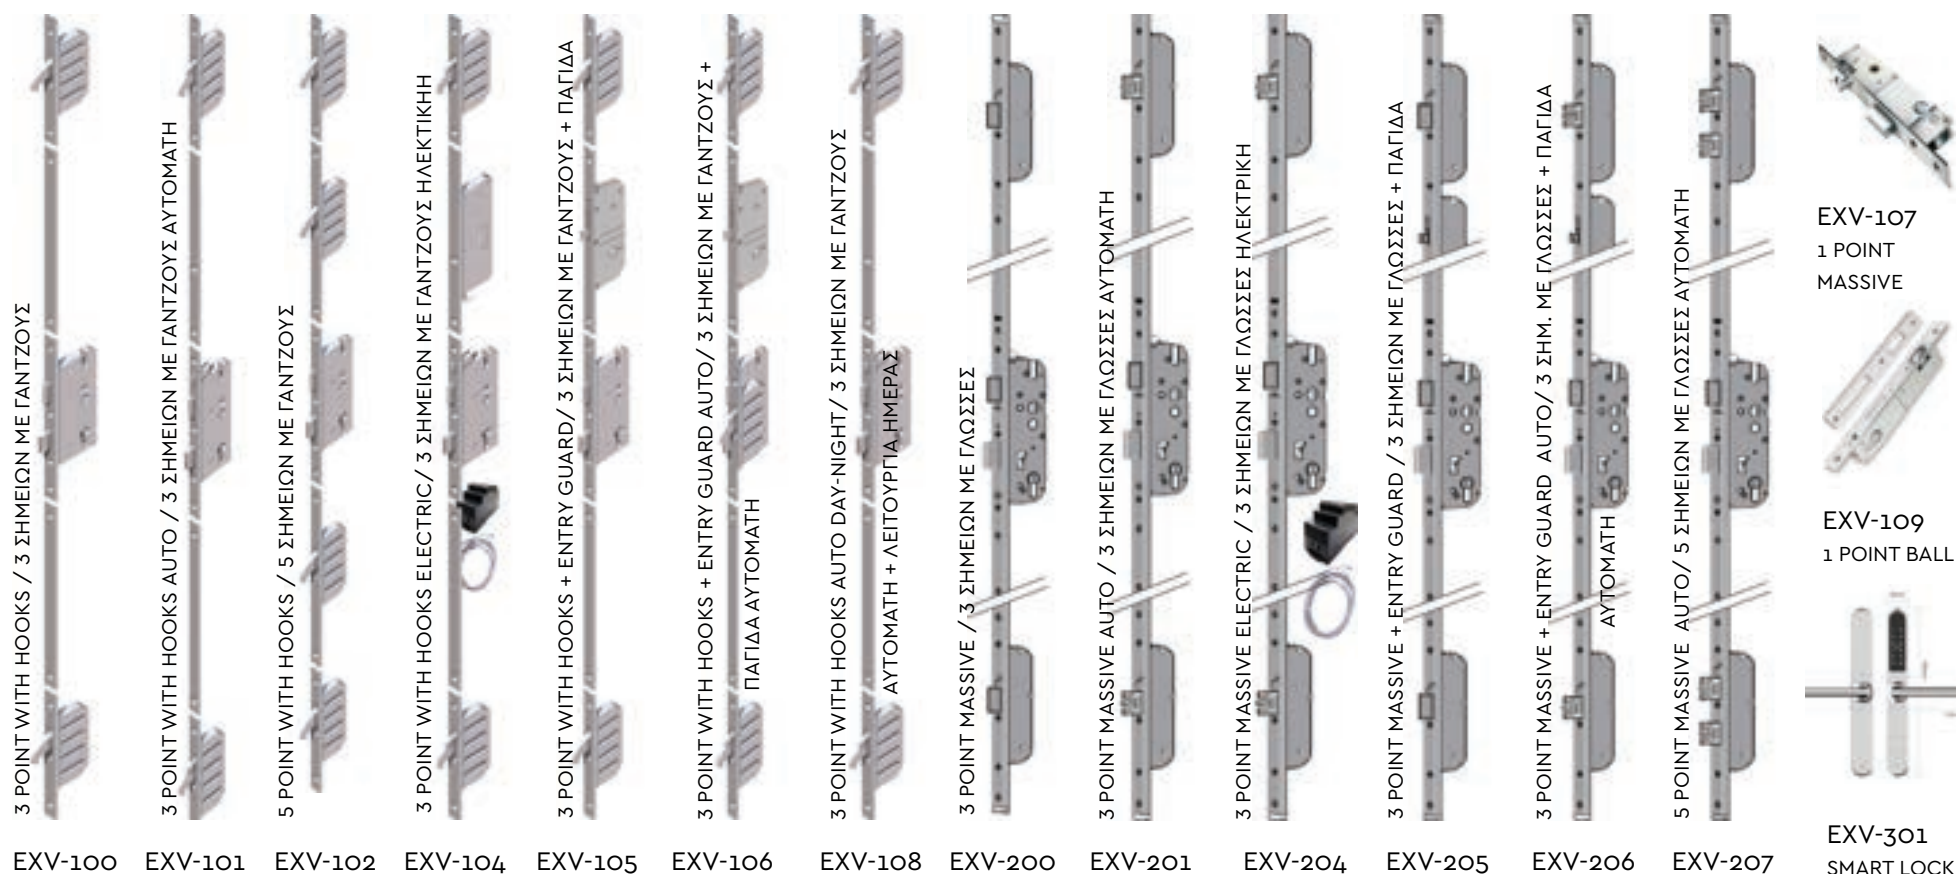

LOCKS / ΚΛΕΙΔΑΡΙΕΣ