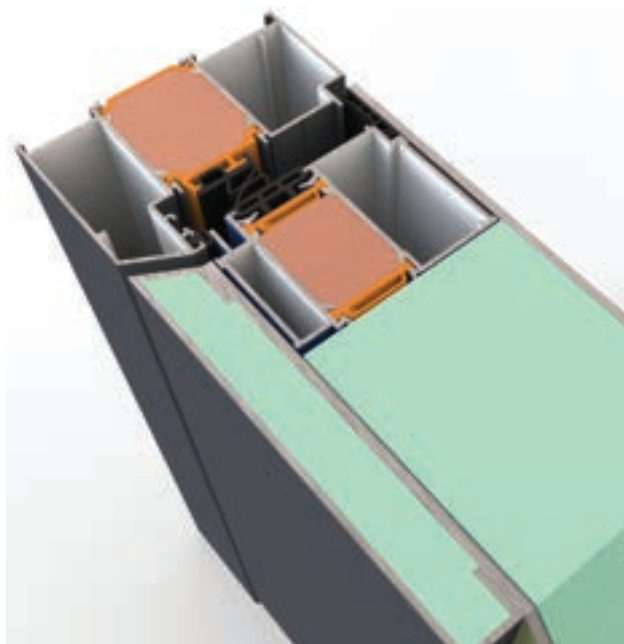

SERIES A | SUPERIOR 3D LINE

SUPERIOR 3D LINE

Door thickness 95 mm
Glass 44.1+4+4+44.1
Inox ornaments engraved
 $U_d = 0.81 \text{ W/m}^2\text{K}$
Alu sheet out: 2 + 2 mm
Alu sheet in: 3 mm

Πάχος Πόρτας 95 mm
Υάλωση 44.1+4+4+44.1
Διακοσμητικά inox συνεπίπεδα
 $U_d = 0.81 \text{ W/m}^2\text{K}$
Πάχος λαμαρίνας έξω: 2 + 2 mm
Πάχος λαμαρίνας μέσα: 3 mm